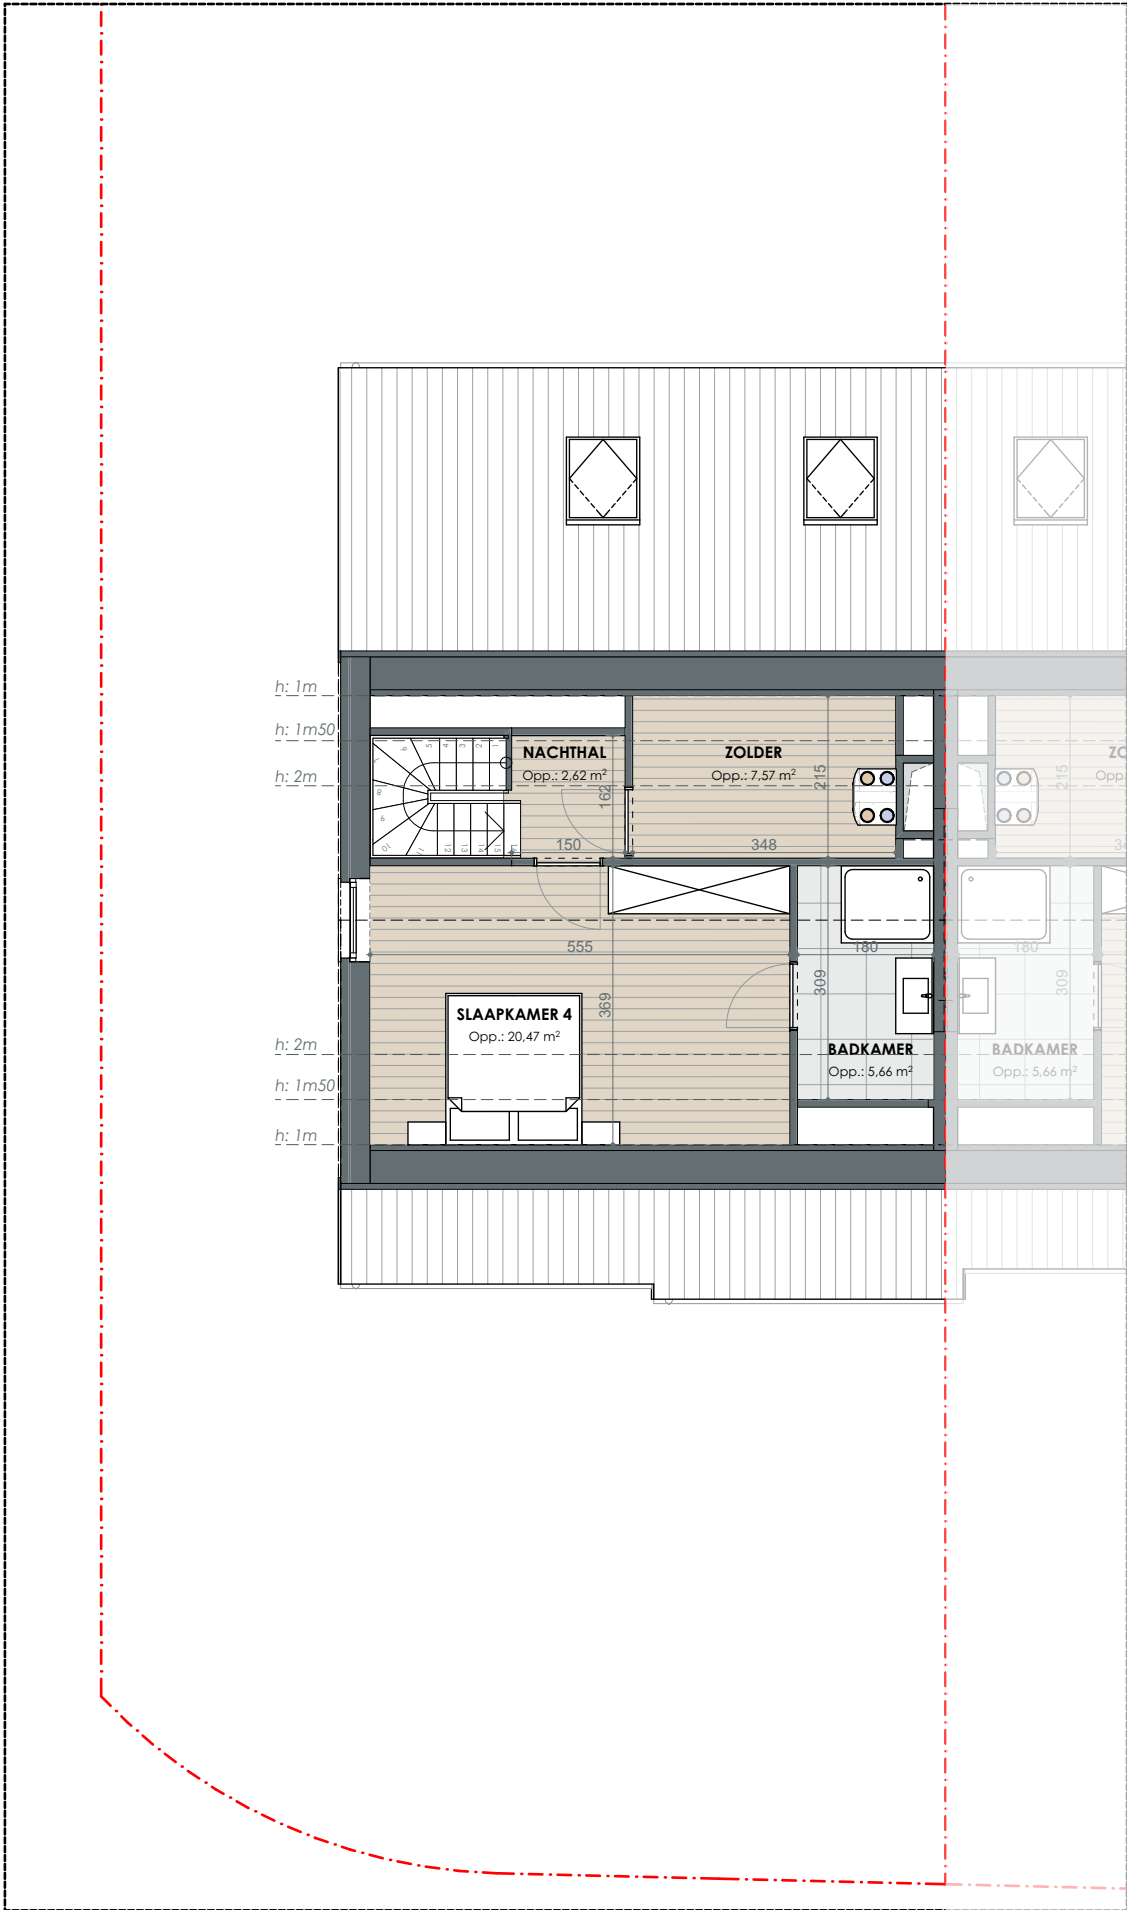

WONING 1

Voorgevel

schaal 1:100

WONING 1

Perceelsgrens

WONING 1

Linkergevel

schaal 1:100

WONING 1

WONING 1

Achtergevel

schaal 1:100

INPLANTING

Woning 1

schaal 1:200

Nivo +00
Woning 1

bruto opp. : 96,77 m²
netto opp. : 84,31 m²

schaal 1:100

Nivo +01
Woning 1

bruto opp. : 96,77 m²
netto opp. : 76,58 m²

schaal 1:100

Nivo +02
Woning 1

bruto opp. : 96,77 m²
 netto opp. : 35,36 m²

schaal 1:100