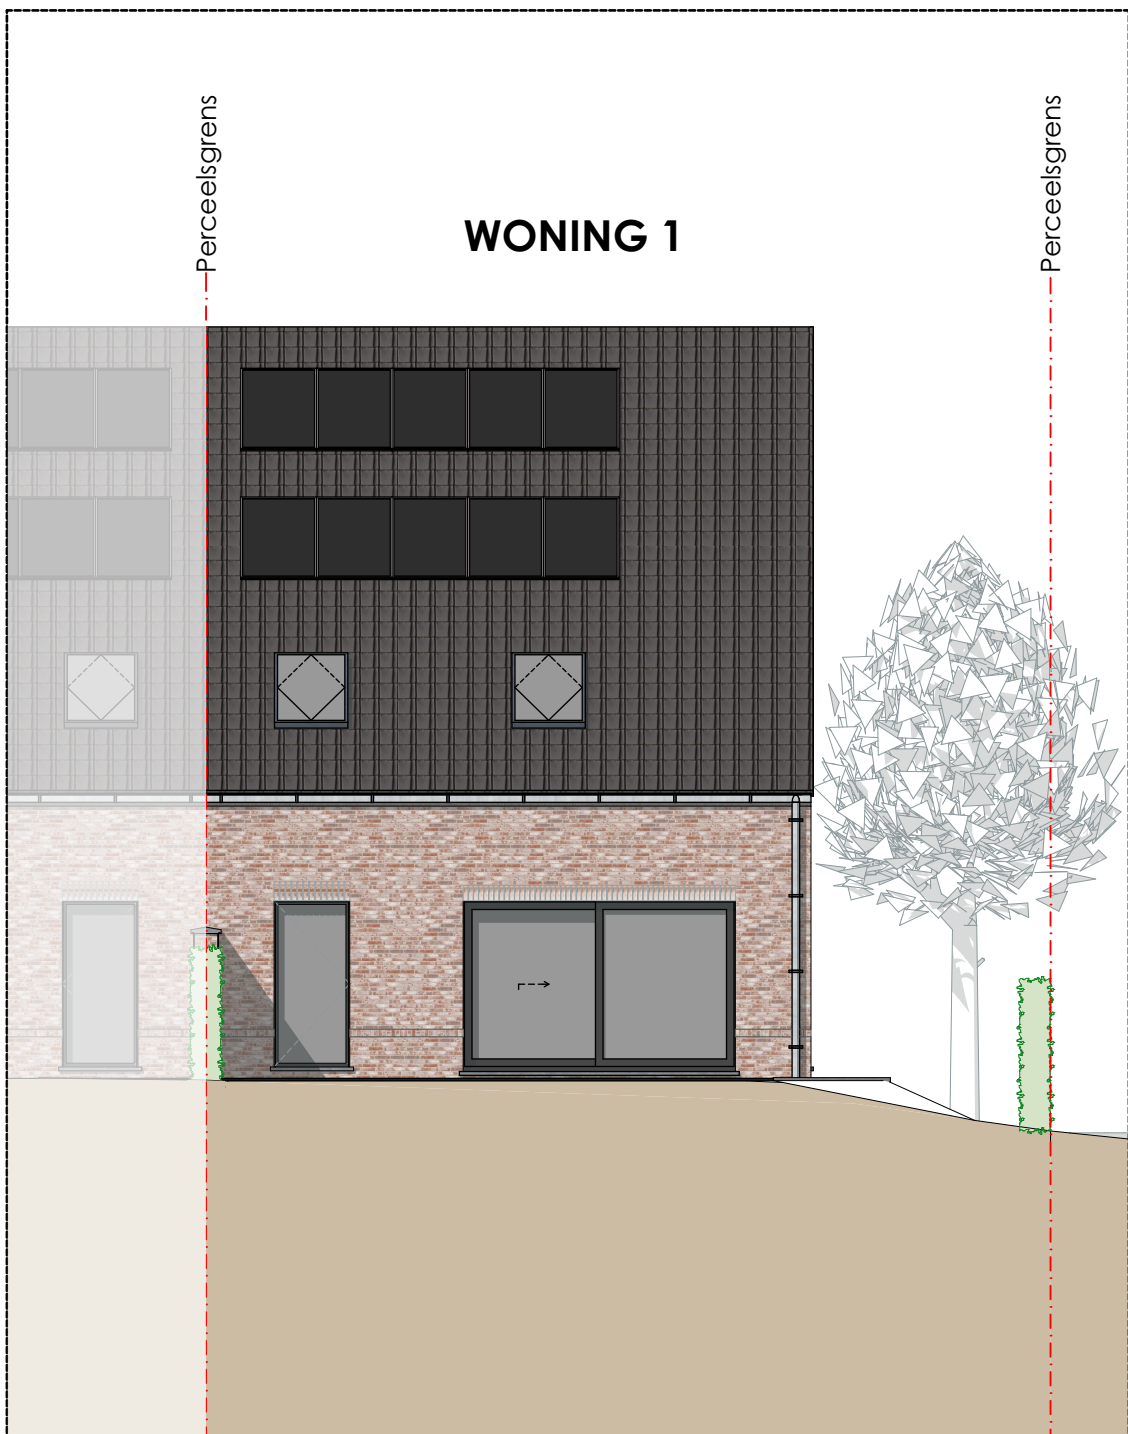

WONING 1

Voorgevel

schaal 1:100

WONING 1

Perceelsgrens

WONING 1

Linkergevel

schaal 1:100

WONING 1

WONING 1

Achtergevel

schaal 1:100

INPLANTING

Woning 1

schaal 1:200

Nivo +00
Woning 1

bruto opp. : 96,77 m²
netto opp. : 84,31 m²

schaal 1:100

Nivo +01
Woning 1

bruto opp. : 96,77 m²
netto opp. : 76,58 m²

schaal 1:100

Nivo +02
Woning 1

bruto opp. : 96,77 m²
 netto opp. : 35,36 m²

schaal 1:100