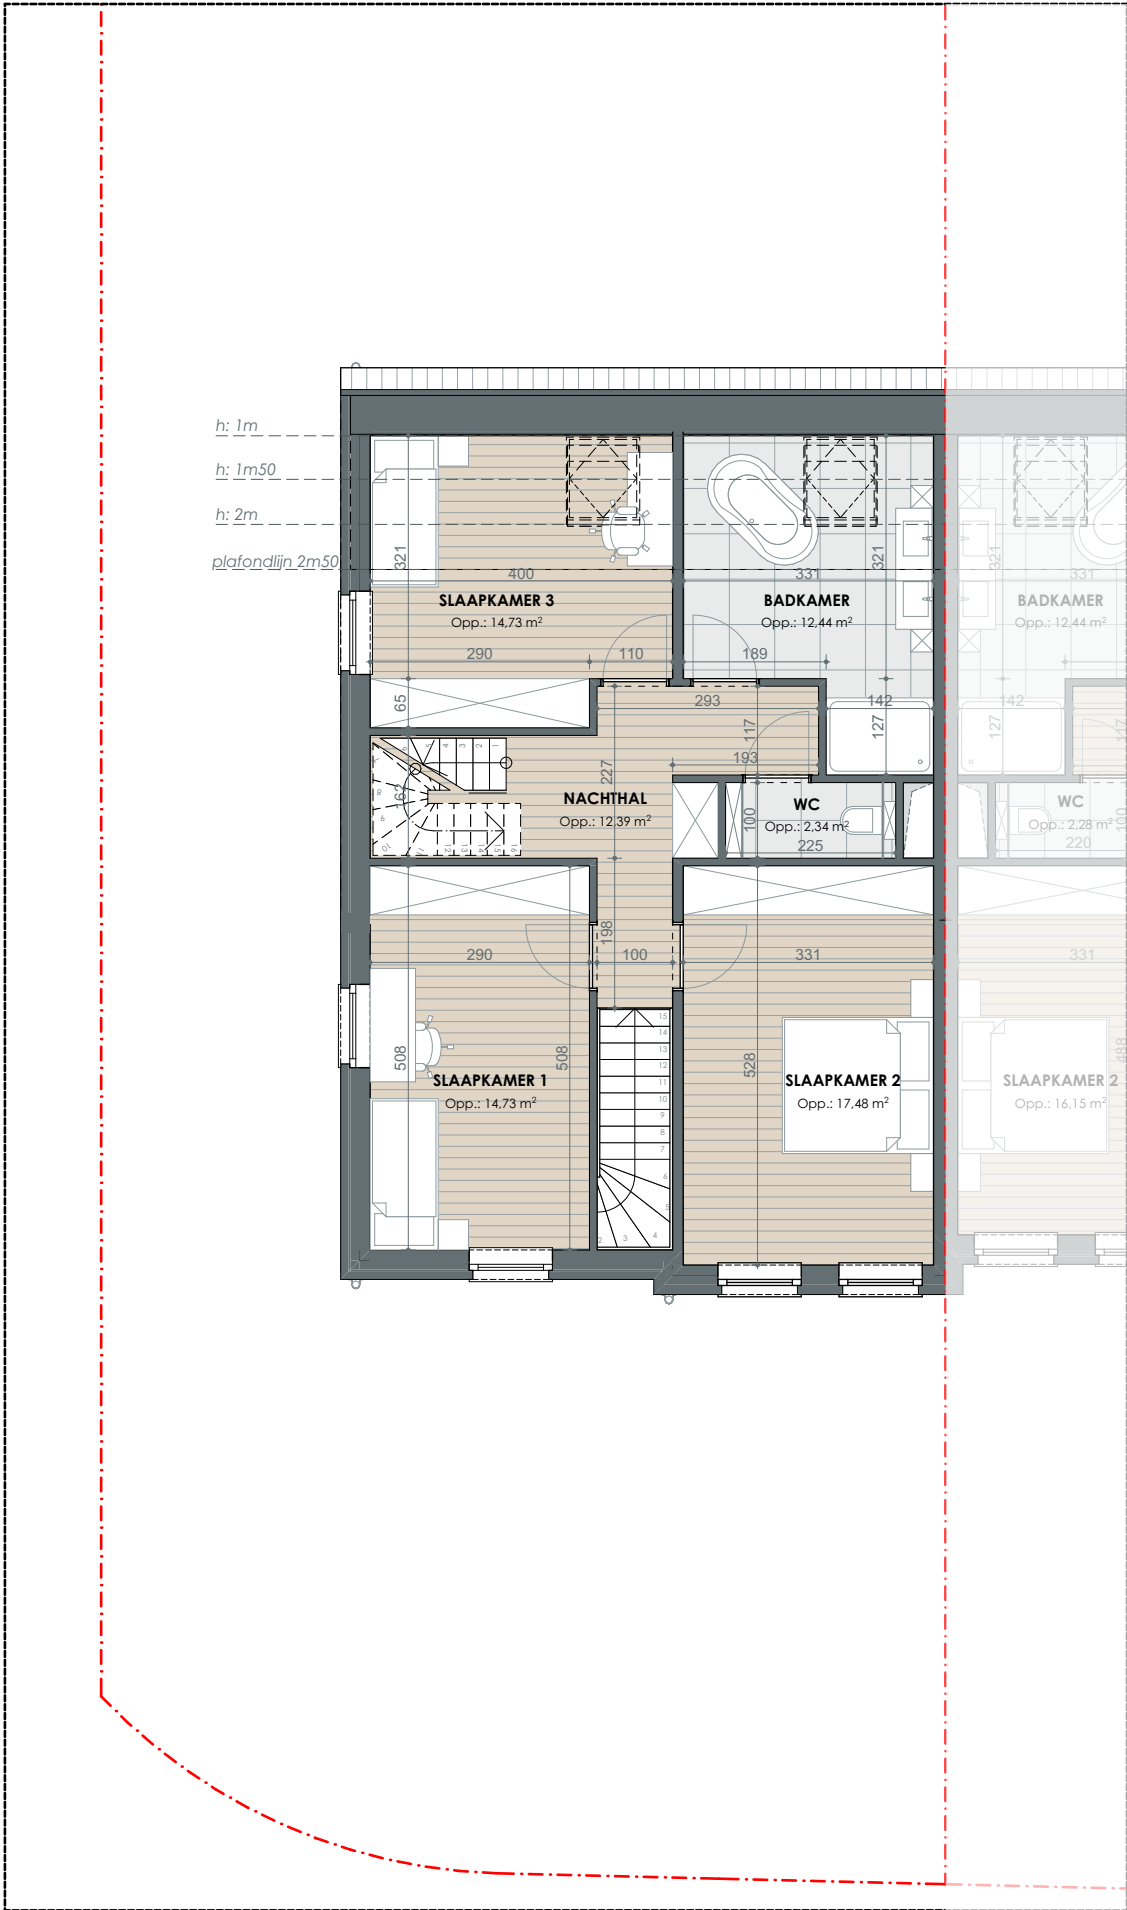

WONING 1

Voorgevel

schaal 1:100

WONING 1

Perceelsgrens

WONING 1

Linkergevel

schaal 1:100

WONING 1

WONING 1

Achtergevel

schaal 1:100

INPLANTING

Woning 1

schaal 1:200

Nivo +00
Woning 1

bruto opp. : 96,77 m²
netto opp. : 84,31 m²

schaal 1:100

Nivo +01
Woning 1

bruto opp. : 96,77 m²
netto opp. : 76,58 m²

schaal 1:100

Nivo +02
Woning 1

bruto opp. : 96,77 m²
 netto opp. : 35,36 m²

schaal 1:100