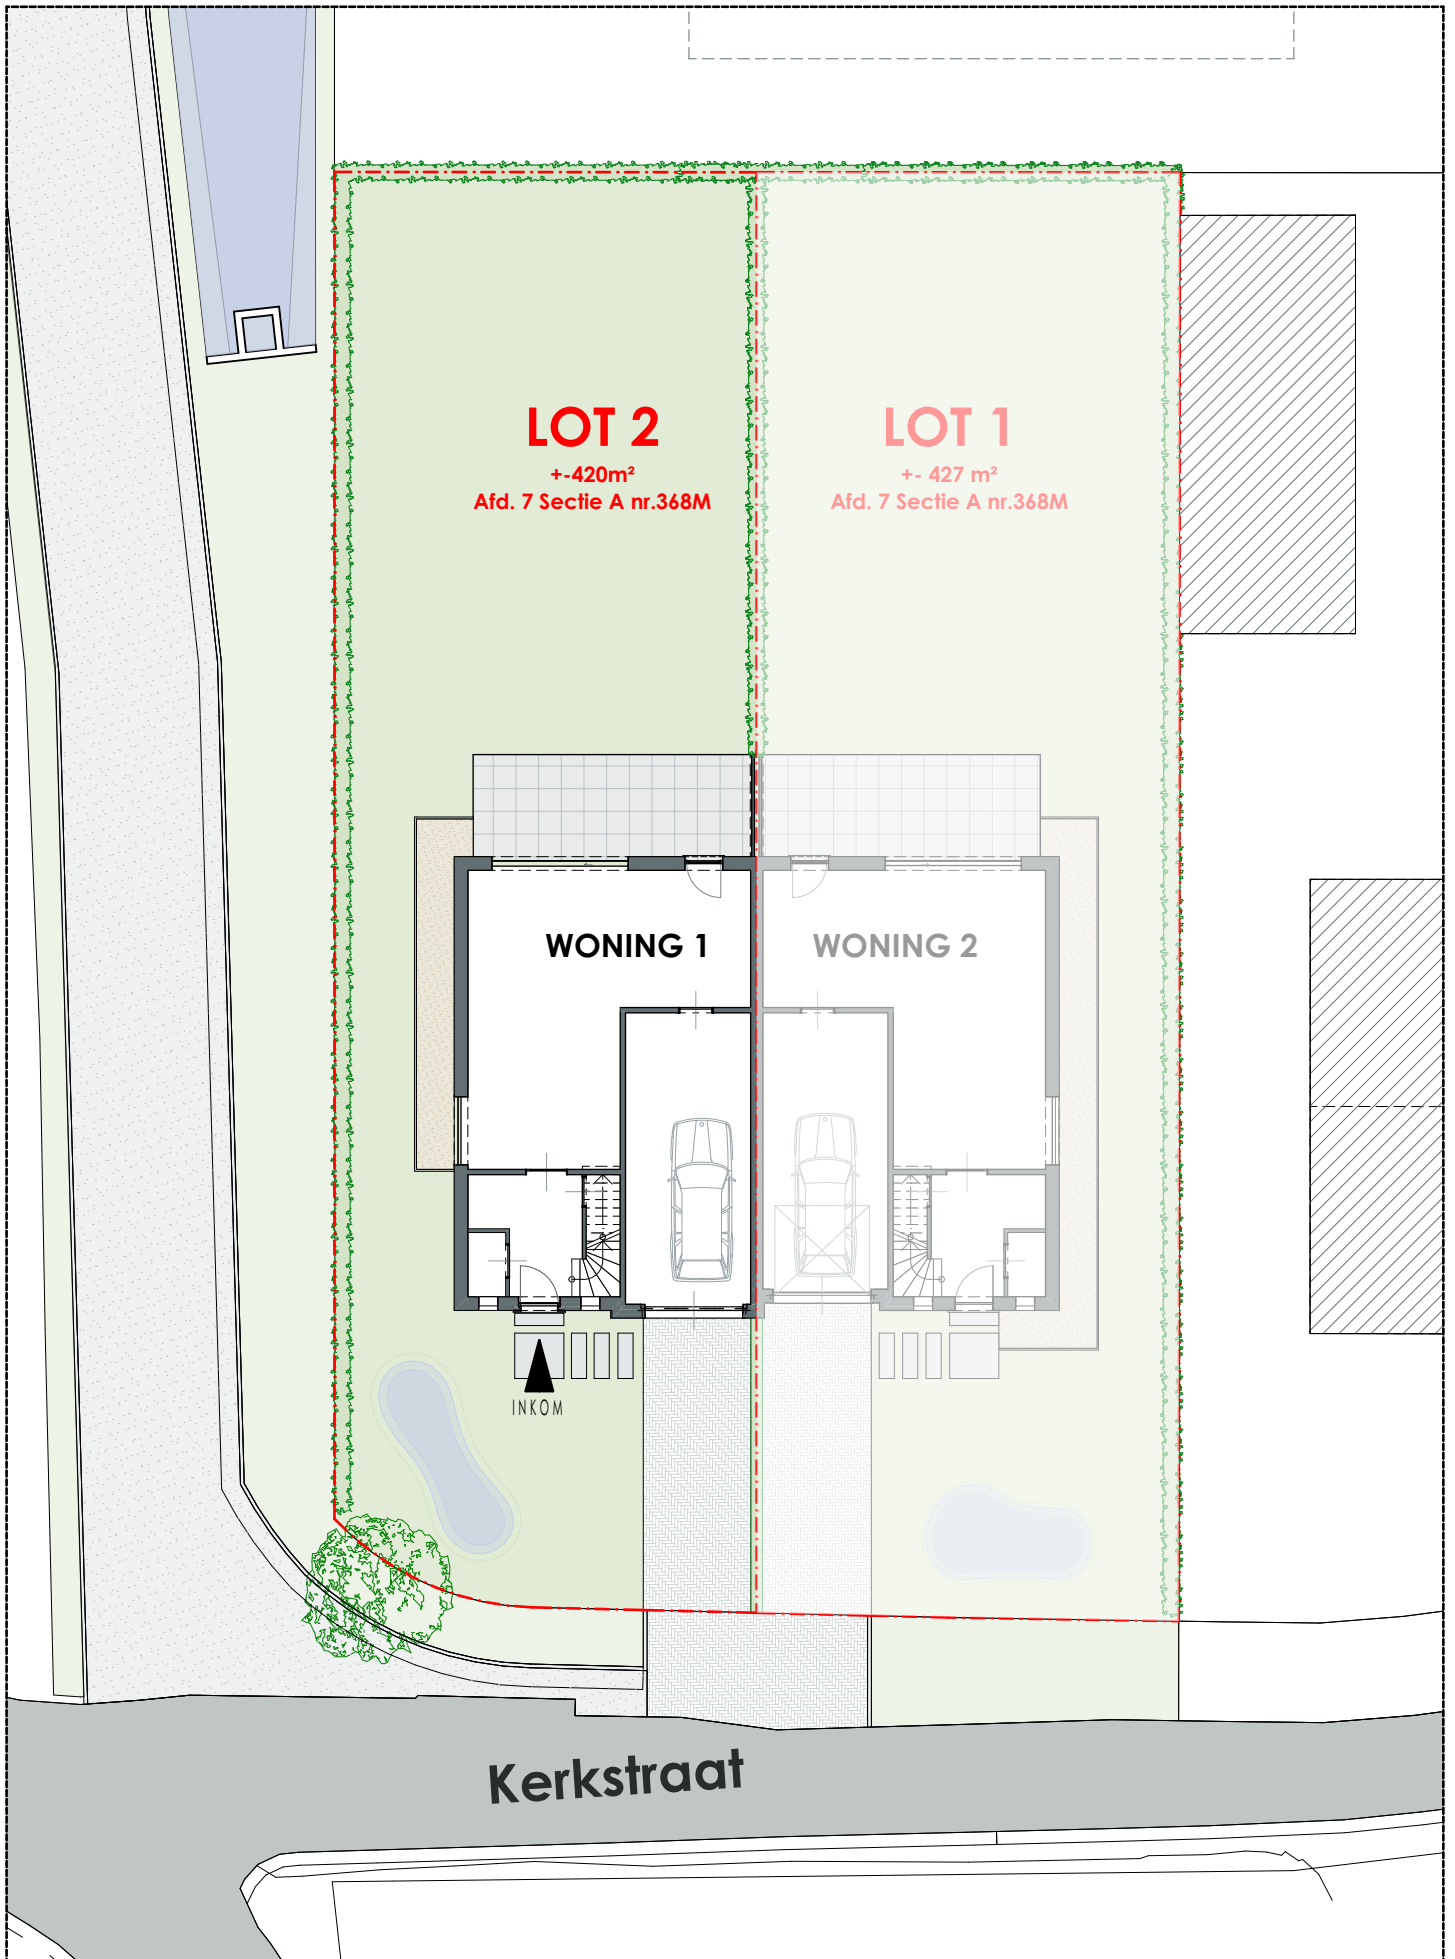

WONING 1

Voorgevel

schaal 1:100

WONING 1

Perceelsgrens

WONING 1

Linkergevel

schaal 1:100

WONING 1

WONING 1

Achtergevel

schaal 1:100

INPLANTING

Woning 1

schaal 1:200

Nivo +00
Woning 1

bruto opp. : 96,77 m²
netto opp. : 84,31 m²

schaal 1:100

Nivo +01
Woning 1

bruto opp. : 96,77 m²
netto opp. : 76,58 m²

schaal 1:100

Nivo +02
Woning 1

bruto opp. : 96,77 m²
 netto opp. : 35,36 m²

schaal 1:100