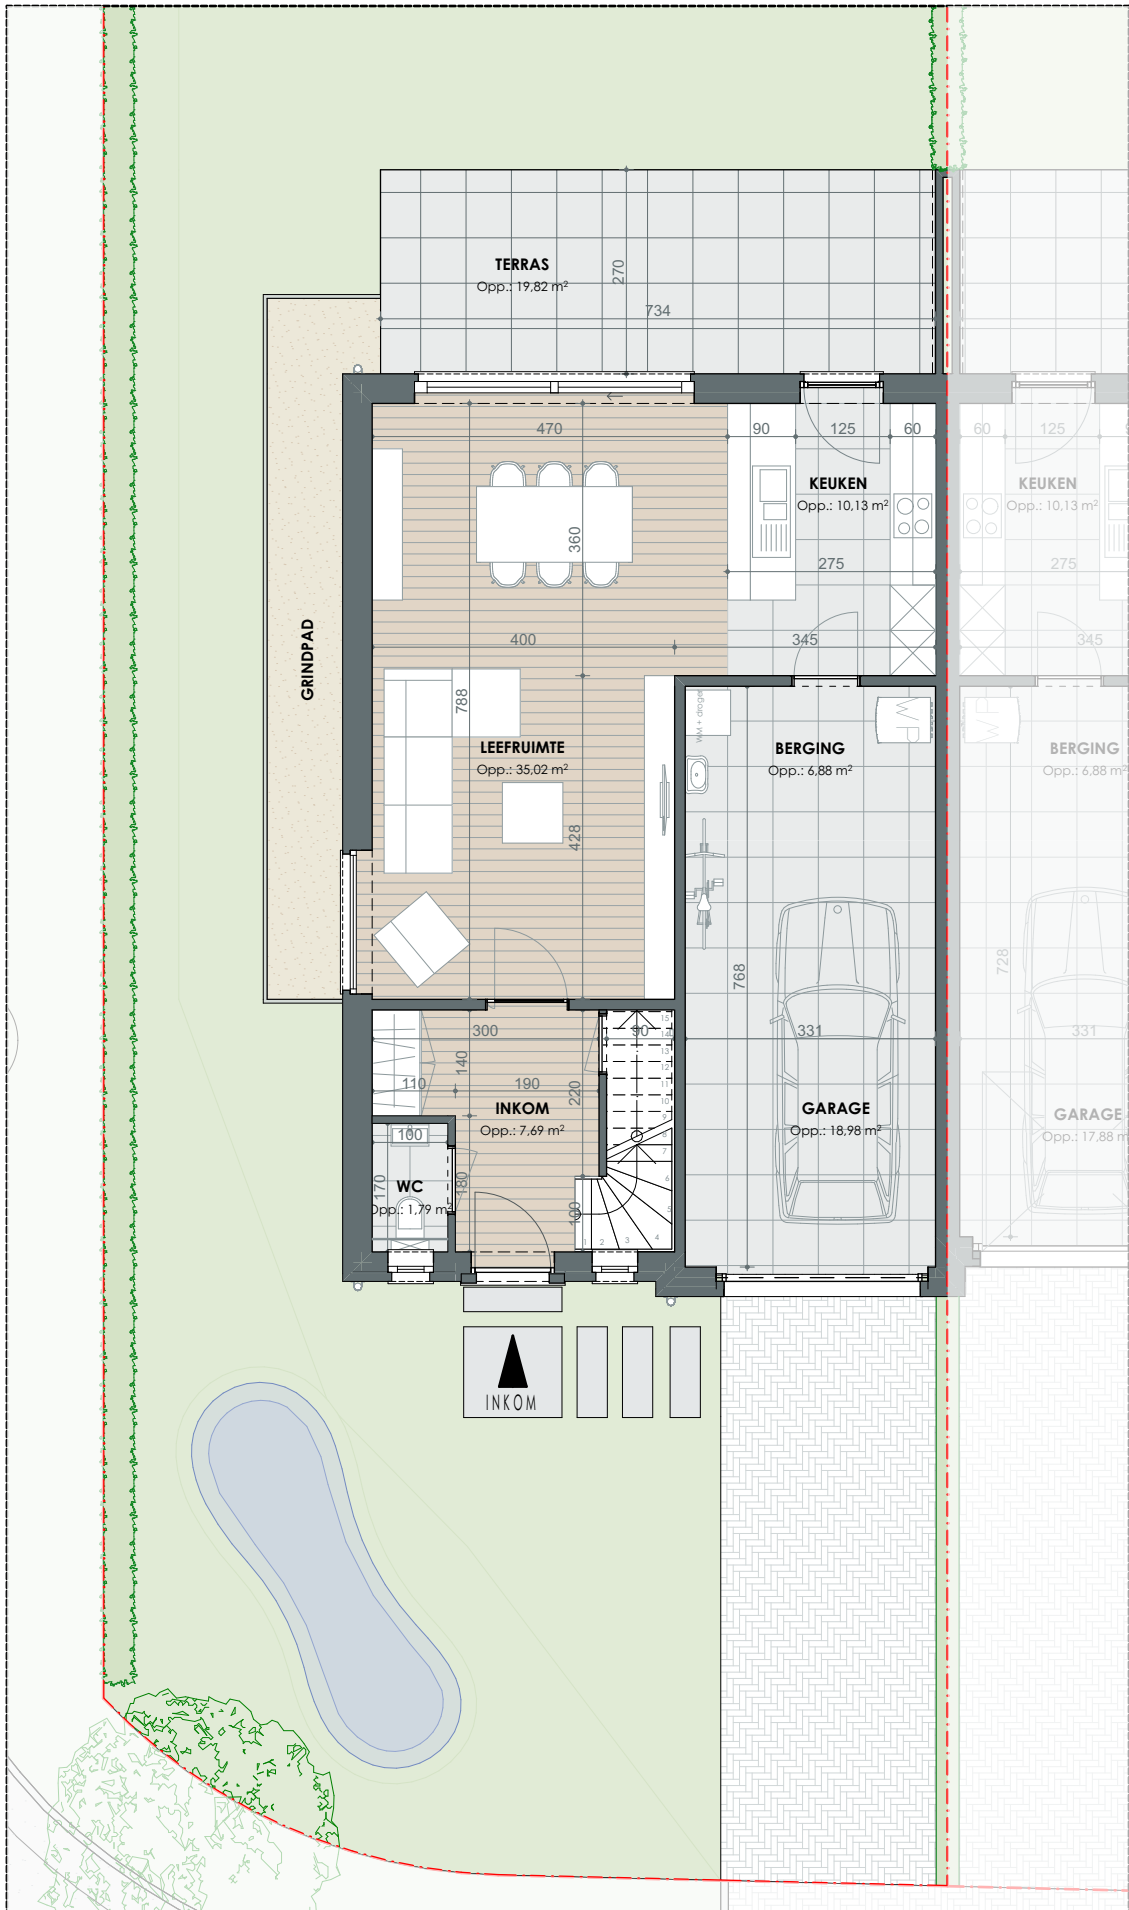

WONING 1

Voorgevel

schaal 1:100

WONING 1

Perceelsgrens

WONING 1

Linkergevel

schaal 1:100

WONING 1

WONING 1

Achtergevel

schaal 1:100

INPLANTING

Woning 1

schaal 1:200

Nivo +00
Woning 1

bruto opp. : 96,77 m²
netto opp. : 84,31 m²

schaal 1:100

Nivo +01
Woning 1

bruto opp. : 96,77 m²
netto opp. : 76,58 m²

schaal 1:100

Nivo +02
Woning 1

bruto opp. : 96,77 m²
 netto opp. : 35,36 m²

schaal 1:100